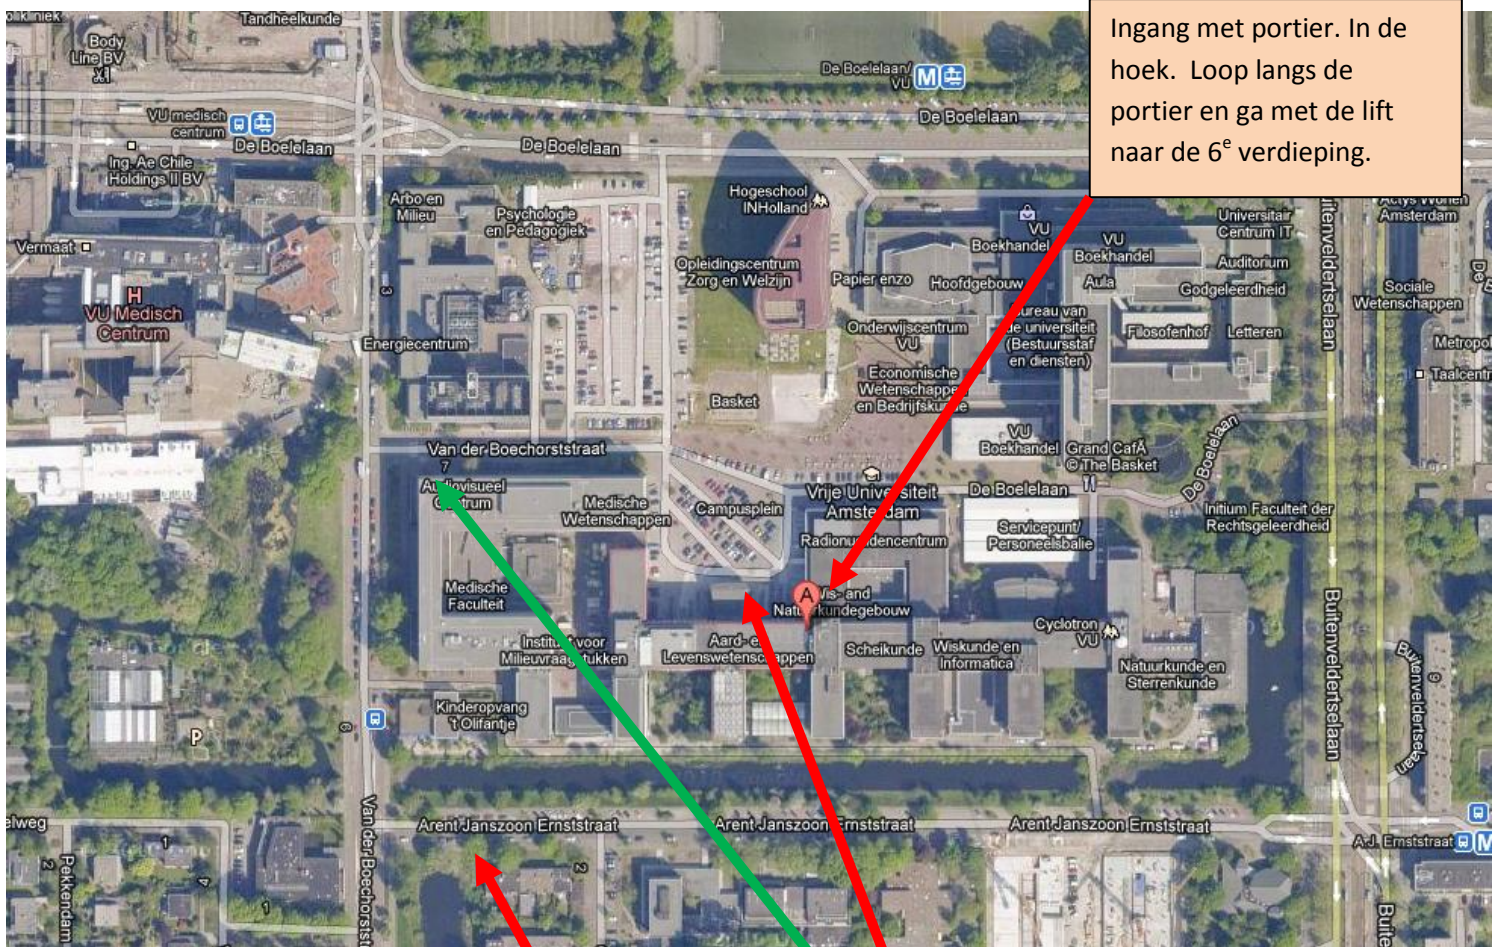

Boelelaan 1085, Amsterdam, vlak bij het VU medisch centrum

Ingang met portier. In de hoek. Loop langs de portier en ga met de lift naar de 6^e verdieping.

Gratis parkeren langs de weg. Altijd wel vrije plaatsen.

Betaald parkeren vlak voor de deur. Ingang naar pakeerplaats bij groene pijl